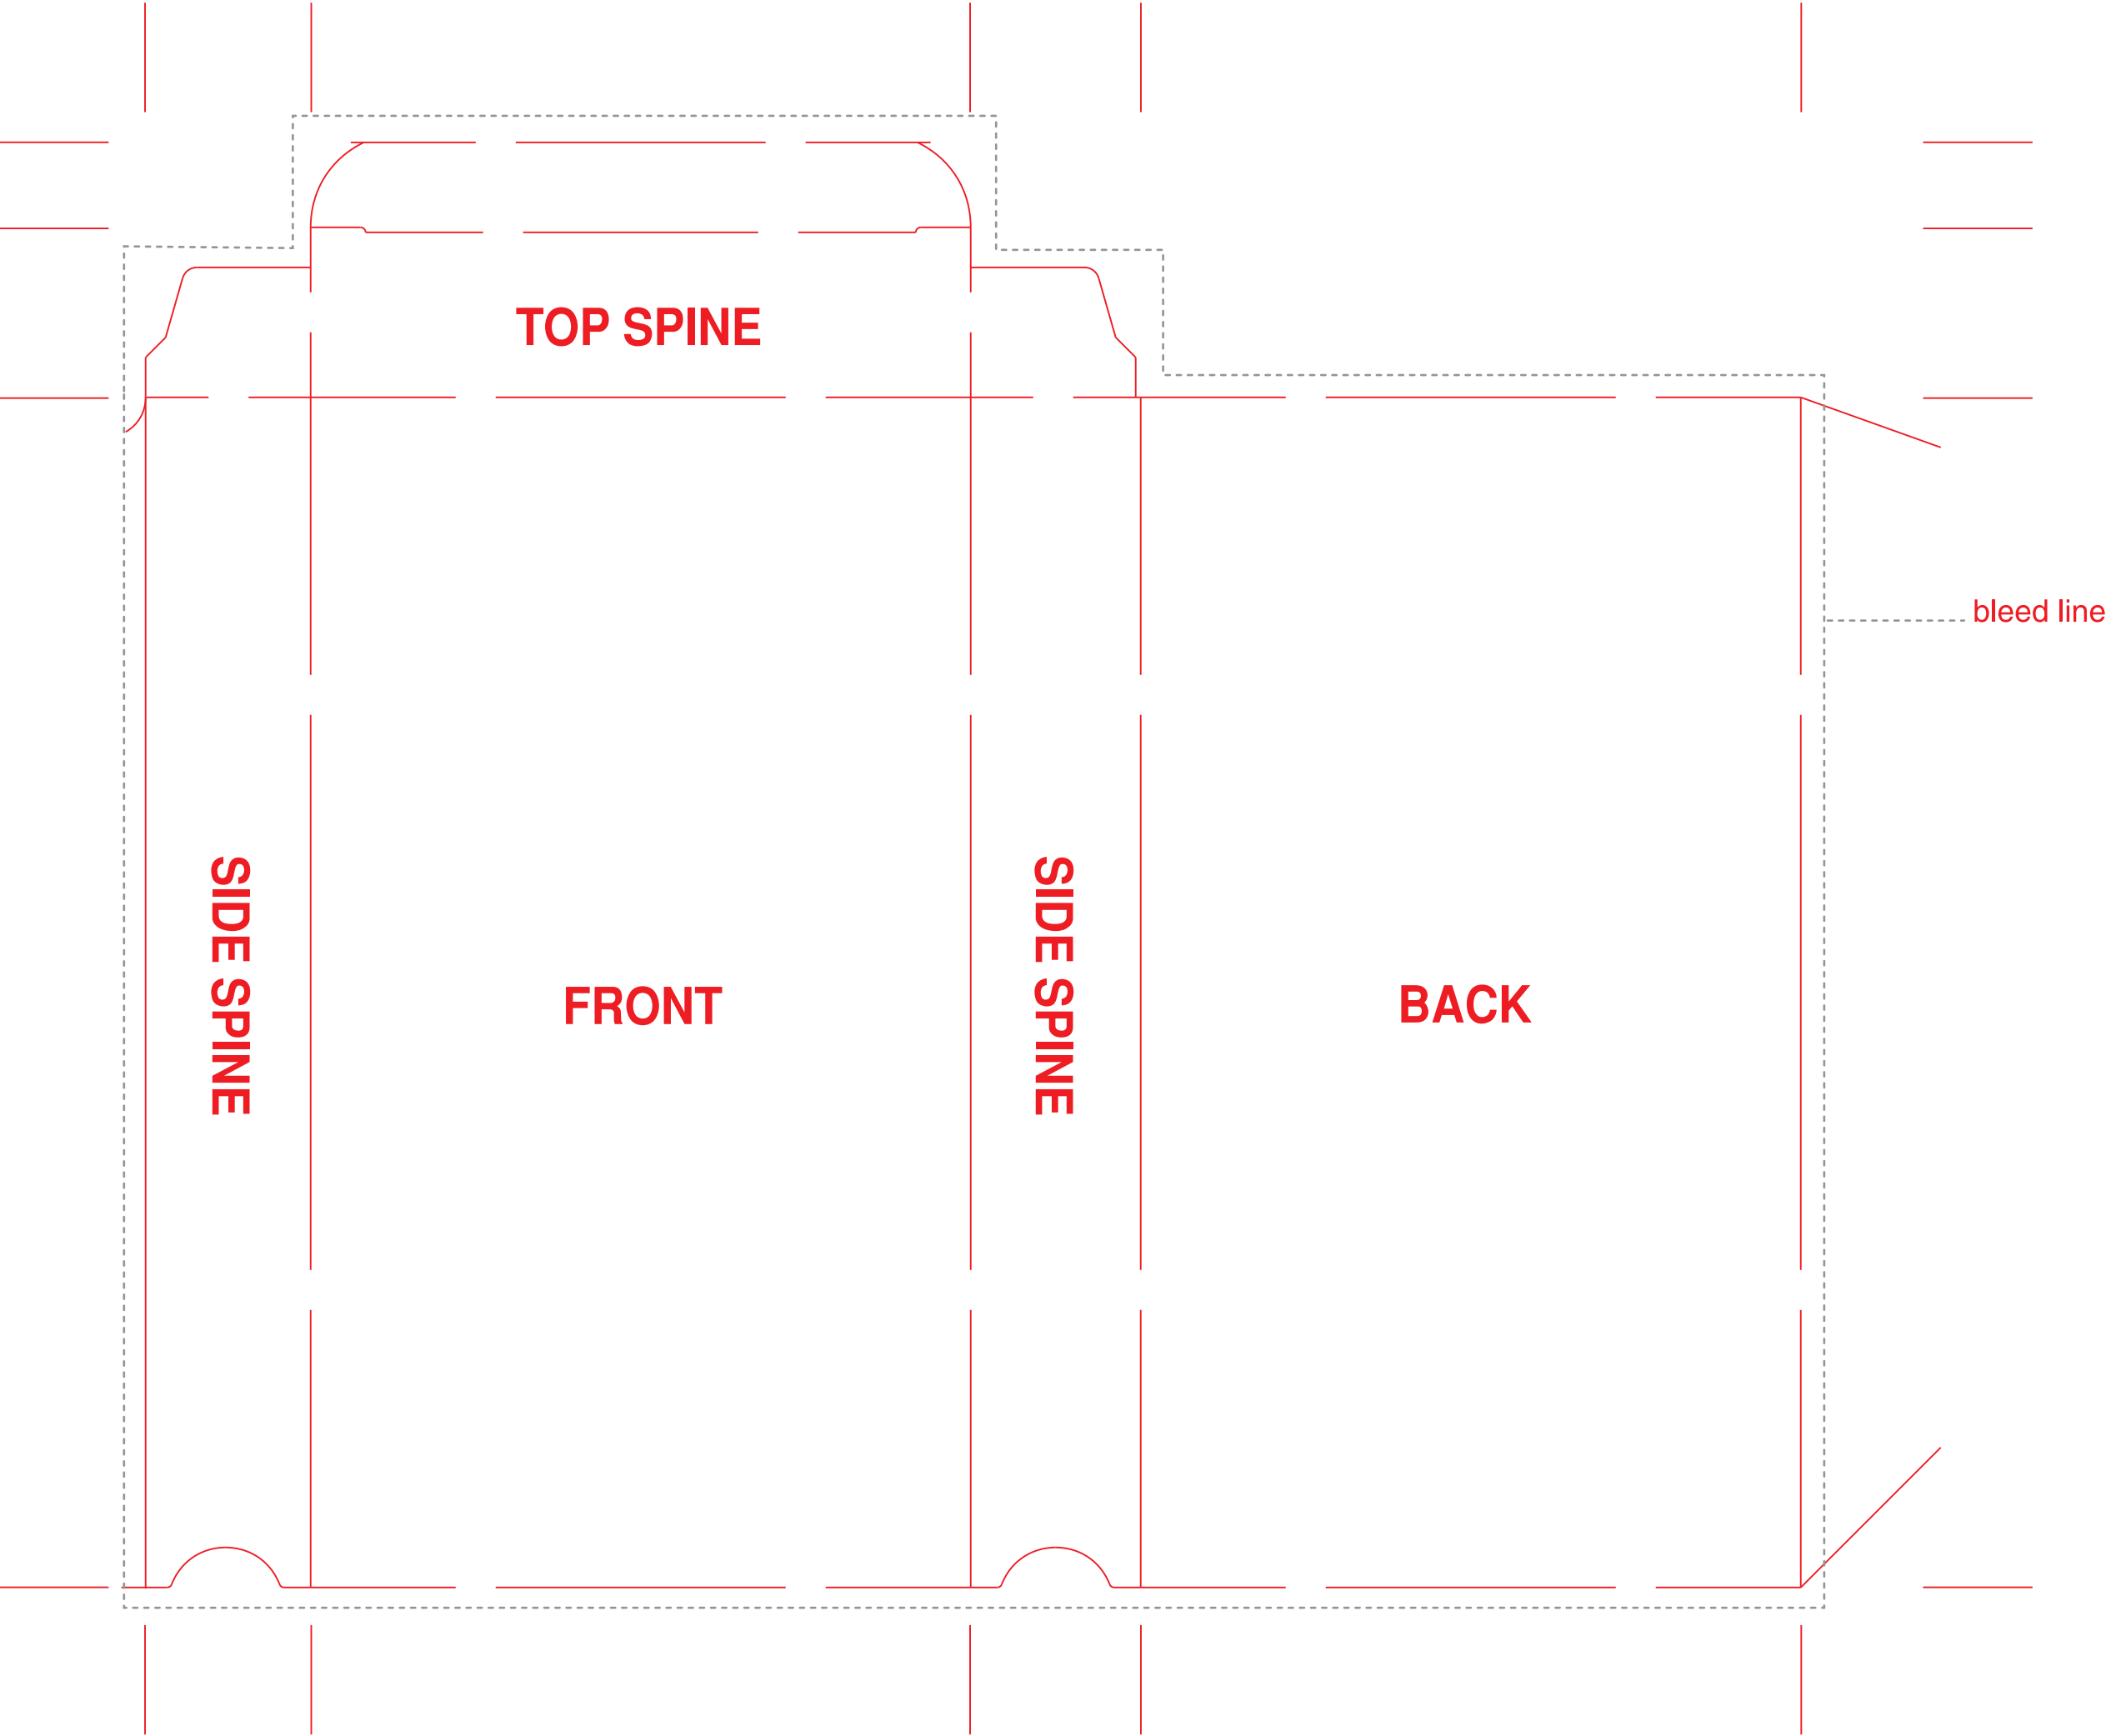

END LOAD VHS SLEEVE

DIE # 1-ELS

TOP SPINE

SIDE SPINE

FRONT

SIDE SPINE

BACK

bleed line